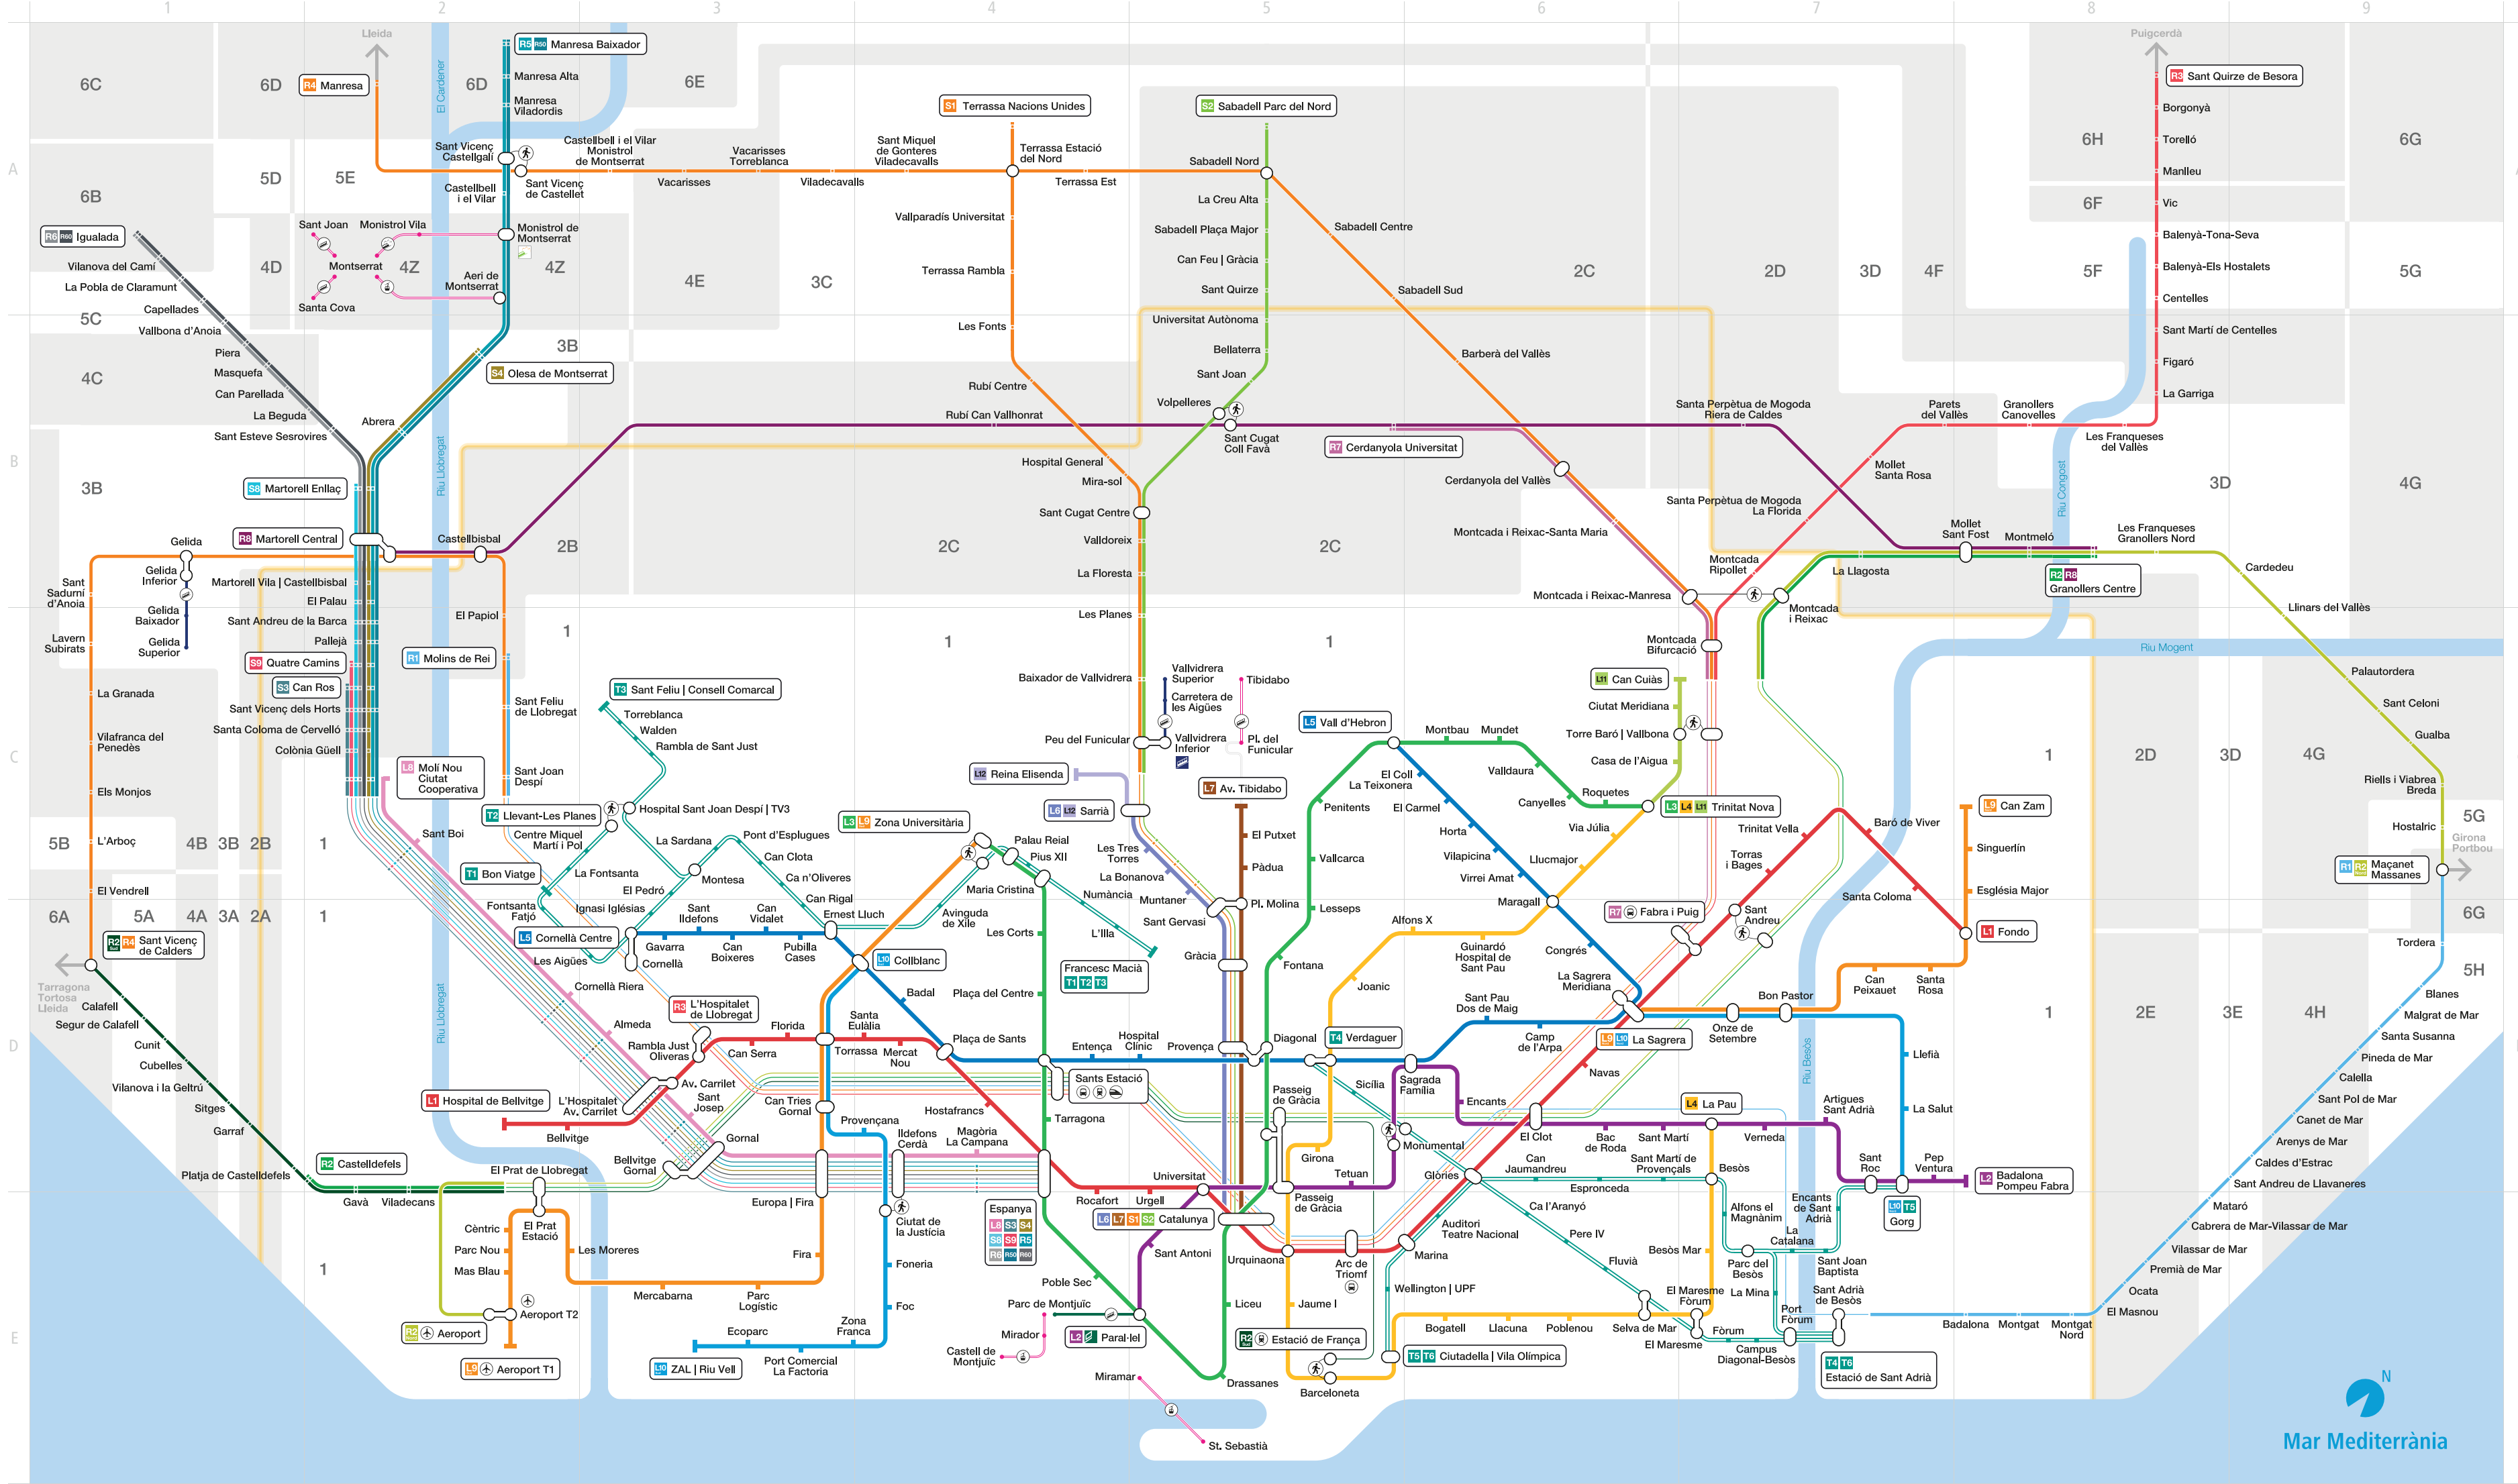

Consulteu la llista d'estacions accessibles
Consulten la lista de estaciones accesibles
Check the list of accessible stations

100% Accesibles
Accessible

100% Accesibles
Accessible