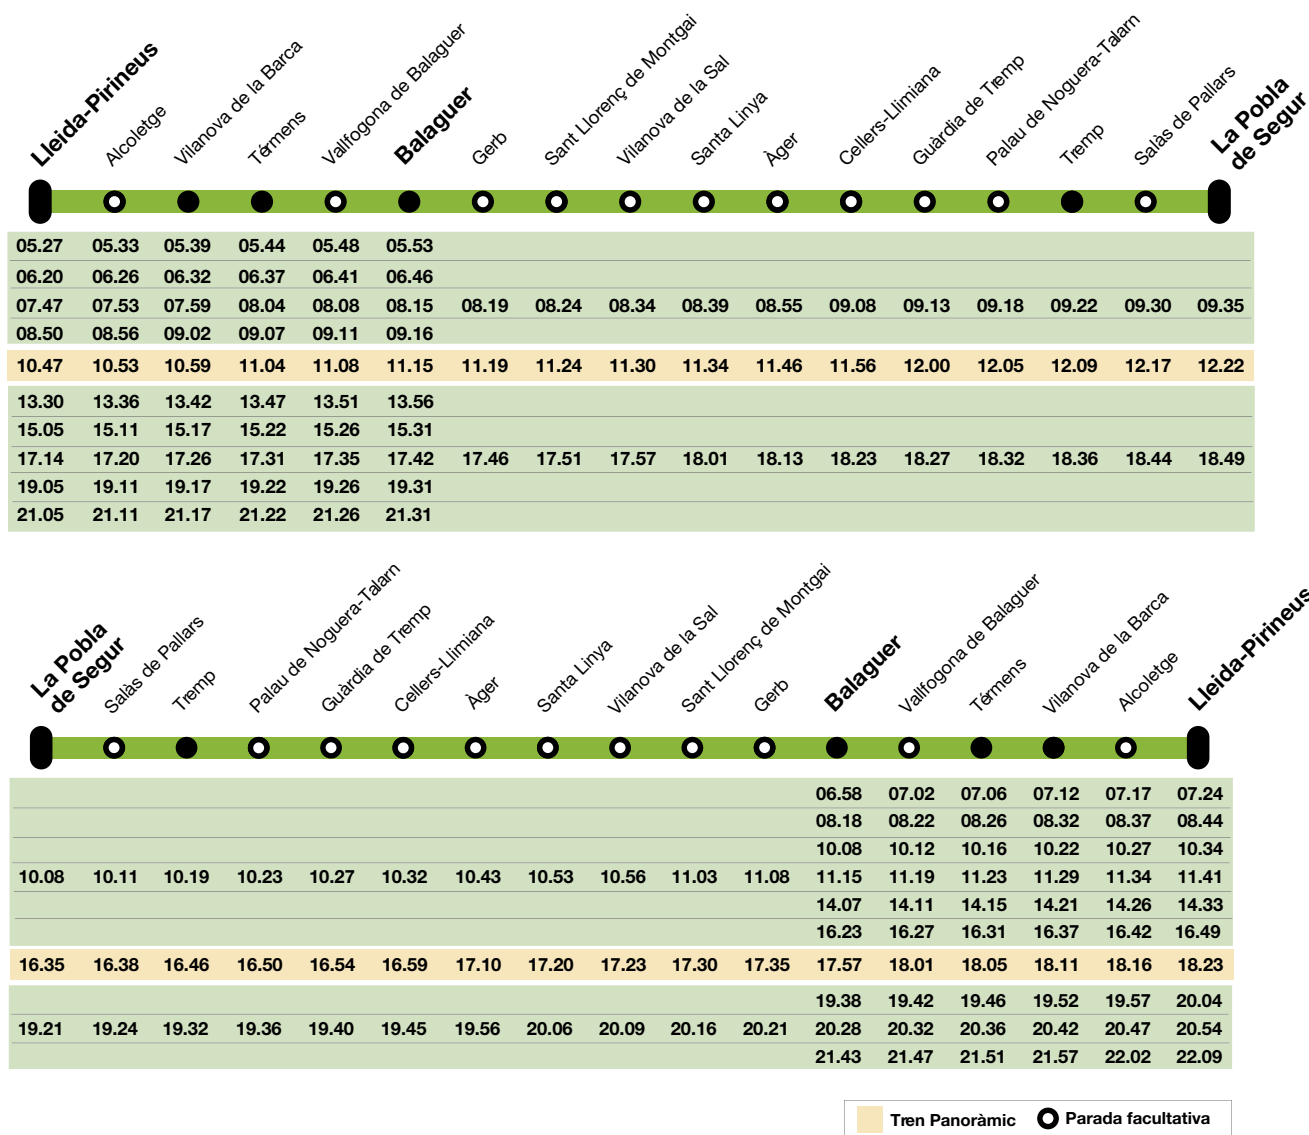

Servei dissabtes 20 i 27 de juliol i 3 i 10 d'agost de 2024

Els dissabtes 20 i 27 de juliol i 3 i 10 d'agost de 2024, el servei de trens de la línia Lleida - La Pobla de Segur es modifica de la manera següent, amb motiu de la circulació del Tren dels Llacs (tren panoràmic):

Per viatjar en el Tren dels Llacs cal fer reserva prèvia al web turistren.cat/trens/tren-dels-llacs/